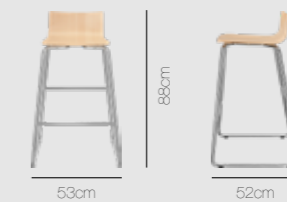

MSM Classic Modell 3318

- Sitzschale aus Buchensperrholz ergonomisch geformt
- 9-fach verleimt, 10mm stark
- Holzschale unsichtbar verschraubt
- mit umweltfreundlichem Wasserlack natur lackiert (schwer entflammbar B1)
- Gestell Rundrohr Durchmesser 18 x 2mm
- extra starke Glanzverchromung
- starre Kunststoffgleiter

ohne Armlehnen

nicht stapelbar

Stapelbarkeit

Maße

Gewicht

6,4kg

Ausstattungsoptionen

- Polstervarianten: Sitzpolster, Sitz- und Rückenpolster, Vorderseite durchgehend gepolstert, Vollpolster
- Holzschale gebeizt oder deckend lackiert
- Holzschale Schichtstoff beschichtet - einfarbig - zweifarbig
- Holzschale Edelfurnier belegt
- Holzschale Edelfurnier kombiniert mit Schichtstoff HPL
- Gestell pulverbeschichtet
- Quick Click Gleitervarianten für jeden Bodenbelag passend