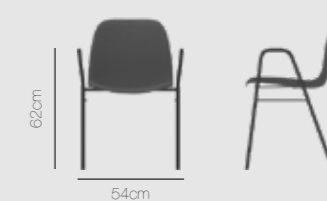

## MSM Classic Modell 3150 2.0

- Kunststoffschalenstuhl
- 2-Komponenten-Spritzguss-Polypropylen-Sitzschale
- rauhe Sitzoberfläche für optimalen Halt
- Gestell Rundrohr 20 x 2,0mm
- extra starke Glanzverchromung
- hochwertige starre Kunststoffgleiter mit Quick Click Wechselauflage

ohne Armlehnen

mit Armlehnen

stapelbar ca. 15 Stück

stapelbar ca. 15 Stück

5kg

5,8kg

- Polstervarianten: Sitz- und Rückenpolster
- Kunststoffschale unsichtbar verschraubt - Basic
- Reihenverbindung - starr
- Gestell pulverbeschichtet nach MSM Hauskollektion
- Armlehngestell - hochgezogen Bucheauflage natur lackiert (B1)
- Schreibtisch aufsteckbar - (auch in Verbindung mit Armlehngestell) - links und rechts erhältlich
- Filz-, Teflon- oder Synoauflage für Quick Click Standardgleiter - starr
- bewegliche Quick Click Gleiter POM, Teflon-, Filz- oder Synoauflagewahlweise geräuschhemmende Silencerausführung