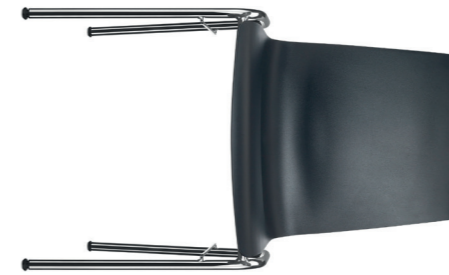

MSM Classic 3114 PP