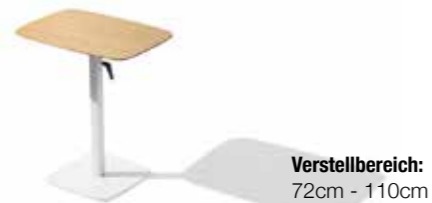

Work Table II  
Table Modell

**Verstellbereich:**  
45cm - 74cm  
72cm - 110cm

225 Beistelltisch  
Table Modell

Marie Beistelltisch  
Table Modell

Work Table III  
Table Modell

**Verstellbereich:**  
72cm - 110cm