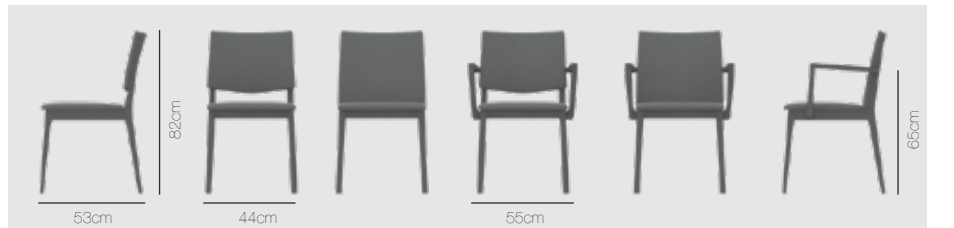

MSM Wood Modell Kaspar

- -Holzstuhl
- -Sitz und Rücken Vollpolster aus Polyetherschaum
- -Massivholzgestell mit umweltfreundlichem Wasserlack natur lackiert (schwer entflammbar B1)
- -Sitz- und Rücken getrennt oder durchgehend
- -Beine mit Kunststoffbodengleiter

ohne Armlehnen   mit Armlehnen

nicht stapelbar