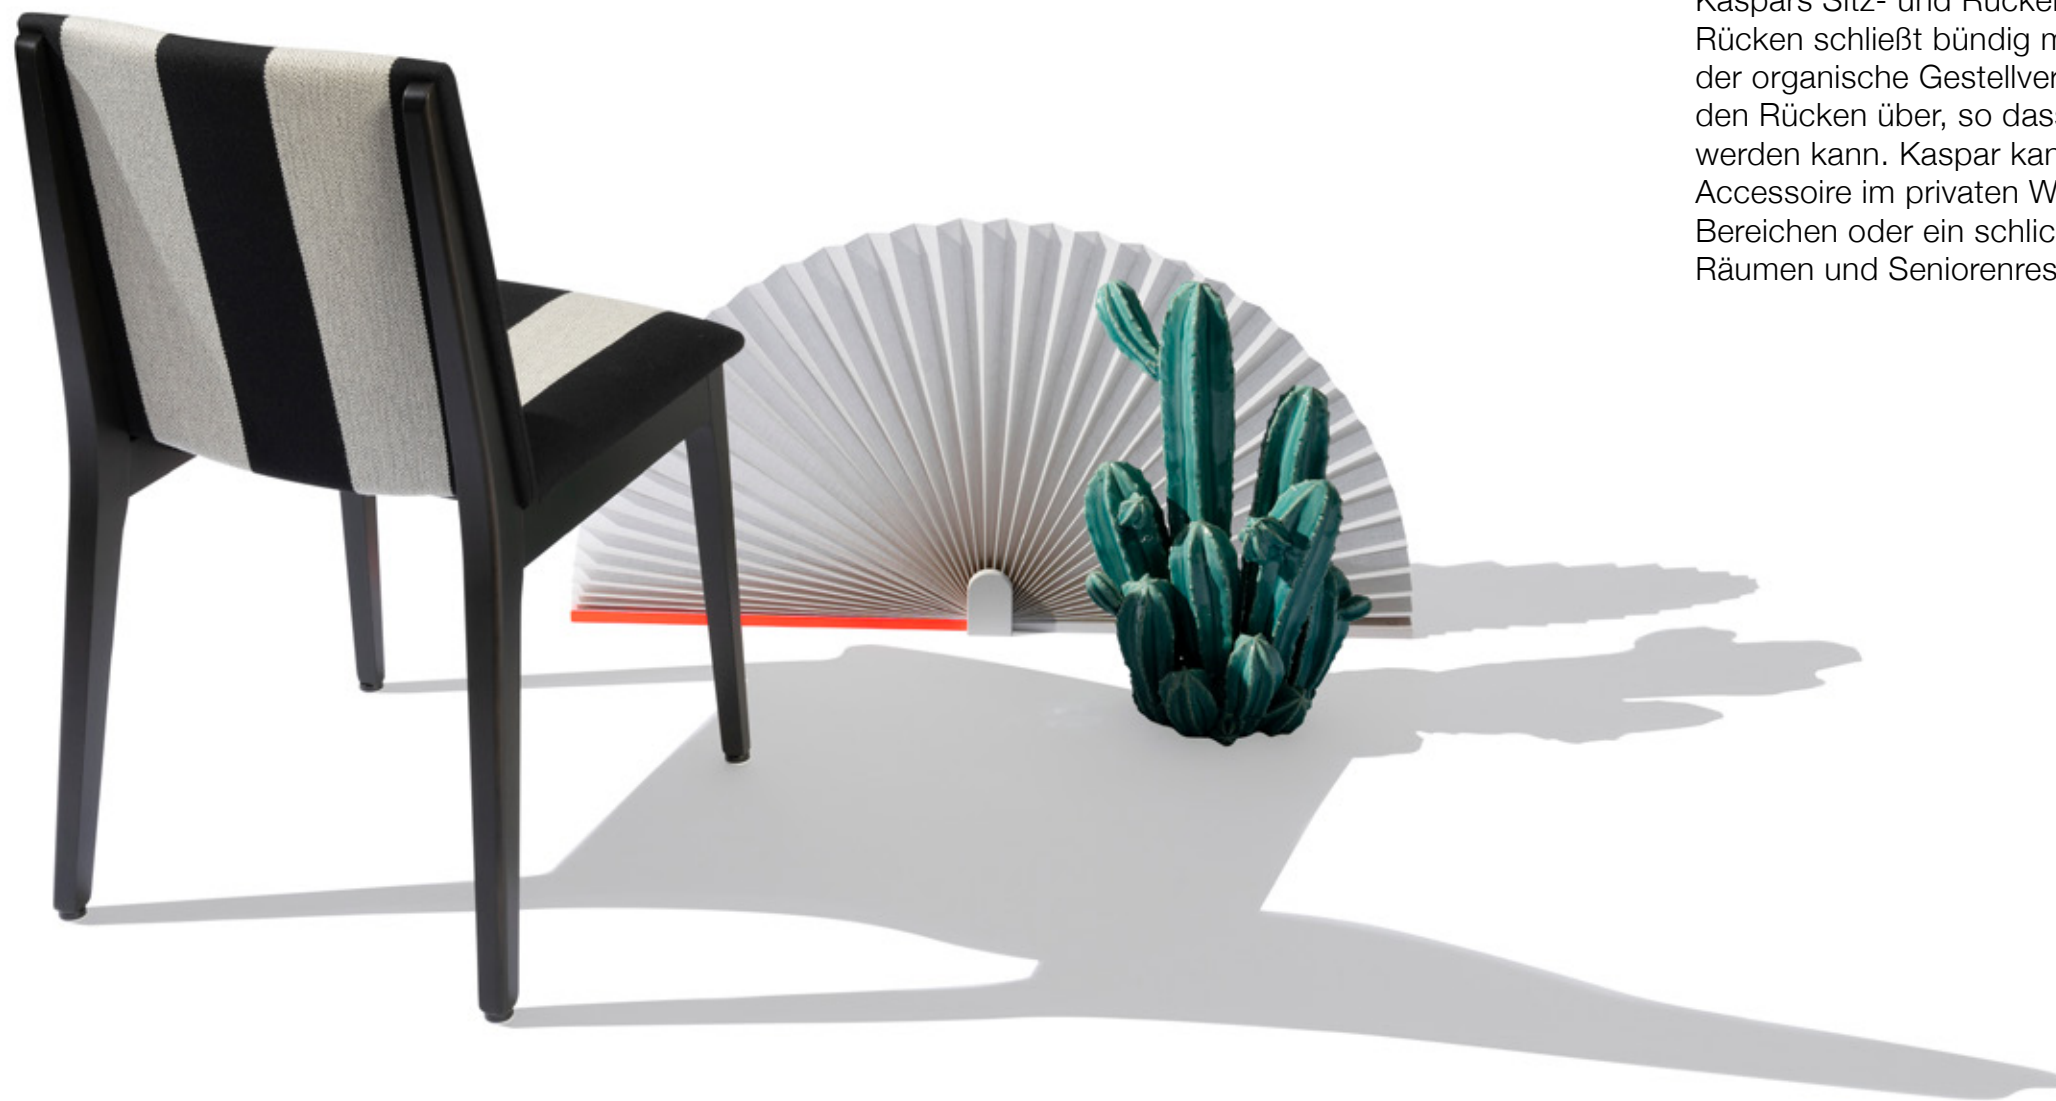

MalscherSitzMöbel

So massiv. Und doch so flexibel. Diesen MSM Stühlen sieht man an, aus welchem Holz sie geschnitzt sind: dem Besten aus der kontrollierten, heimischen Forstwirtschaft. Die Holz- und Holzschalen-Stühle bringen Wärme in Säle, Seminarräume, Arztpraxen etc.. Dabei schaffen sie durch unterschiedliche lösungsmittelfreie Wasserlacke und Beizen viel Platz für Farbvielfalt. Freie Wahl gibt es auch bei Form, Funktion und Kombination. In jedem Fall gesetzt sind aber höchste Qualität, optimaler Komfort, stärkste Widerstandskraft und angenehm einfache Pflege.

Kaspar.

Die Design-Revolution im Massivholzbereich.

Lange haben wir in unserer Wood-Kategorie den Fokus auf Komfort und weniger auf Design & Individualität gelegt. Das wird nun geändert und den Start in die neue Wood-Ära macht Kaspar. Das Gestell des neuen MSM Wood-Modells ist aus Massivholz und Sitz- sowie Rückenfläche sind voll gepolstert. Auf den ersten Blick ein schlichtes Grund-Design, das erst mit der richtigen Portion Kreativität und der von uns gebotenen Flexibilität bei der Gestaltung ausgefallene Einzelstücke entstehen lässt.

Heute noch tritt Kaspar elegant mit schwarzer Silhouette und in hochwertig, gestreiftem Gewand auf, morgen schon als neongelbes It-Piece. Kaspars Sitz- und Rückenfläche sind voneinander getrennt. Der verkürzte Rücken schließt bündig mit der Sitzfläche ab. Besonders hervorzuheben ist der organische Gestellverlauf im Rückenbereich - das Bein geht harmonisch in den Rücken über, so dass das Rückenpolster unsichtbar daran befestigt werden kann. Kaspar kann je nach Konfiguration das auffällig moderne Accessoire im privaten Wohnbereich, in modernen Office- und Gastro-Bereichen oder ein schlichter, formal überzeugender Holzstuhl in öffentlichen Räumen und Seniorenresidenzen sein.