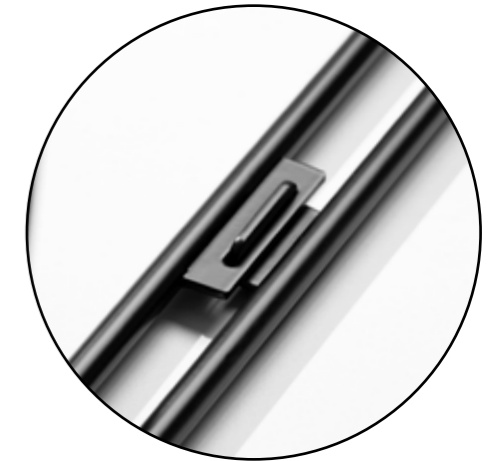

POUF

Völlig flexibel: Pouf dient als Sitzgelegenheit oder auch Beistelltisch.

POUF BIG

Pouf ist eine praktische und zeitgleich dekorative Sitzgelegenheit. Völlig flexibel einsetzbar für öffentliche und auch private Bereiche. Pouf ist in zwei Maßeinheiten lieferbar: Pouf in 50x50cm und Pouf Big in 70x70cm.

MalscherSitzMöbel

MalscherSitzMöbel

FOLD

Eins ist sicher: Mit Fold klappt's immer. Fold ist ein flexibler, staffelbarer Bistrotisch in Sitz- oder Stehtischhöhe. Er strotzt dabei jeder Witterung und ist auch für den Außenbereich geeignet. Im Standard verbaute Höhenausgleichsschrauben bieten dabei immer einen festen Stand.

MalscherSitzMöbel

ELLE

Das beliebte Stuhlmodell MSM Classic 3311 bekommt mit MSM Classic 3312 „Elle“ eine filigrane Schwester zur Seite gestellt. Eine überarbeitete Schalenform und eine neue Reihenverbindungsmöglichkeit runden diese elegant, moderne Stuhlerscheinung im wahrsten Sinne des Wortes ab. Die Holschale von Elle kann natürlich in der gewohnten MSM Vielzahl bearbeitet und gepolstert werden.