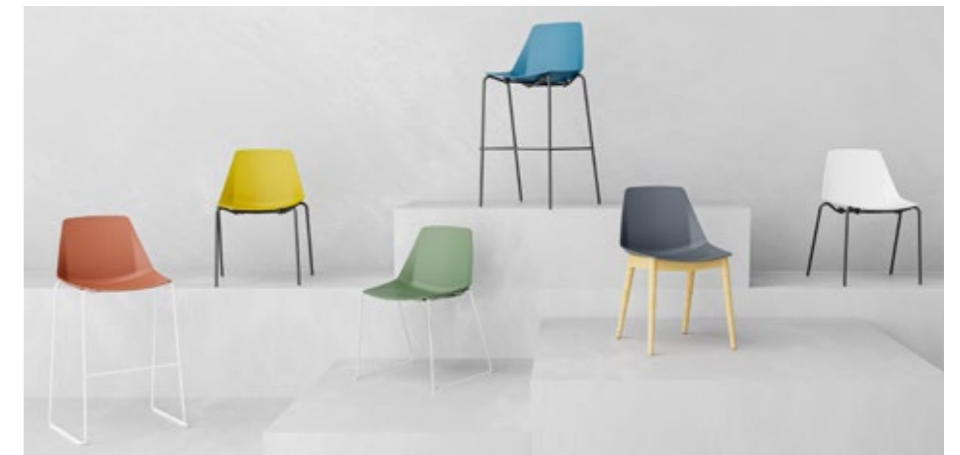

hellblau

MalscherSitzMöbel

Produktfamilie **FIVE**

Eine Kunststoffschale.
Sechs verschiedene Farbigkeiten.
Fünf Untergestellvarianten.
Drei verschiedene Farbigkeiten.

Herzlich Willkommen in der MSM Produktfamilie:
Modellsreihe Five.

Five Four

Five Light

Five Four Bar

Five Light Bar

Five Wood

Eine Kunststoffschale in sechs Farbigkeiten – fünf Gestellvariationen in drei Farbtönen Das ist das Erfolgsrezept der neuen Produktfamilie FIVE. Ob als filigraner 4-Fuß, elegantes 2-Kufen-Gestell oder mit natürlichen Holz-Füßen – die Designs der FIVE Produktfamilie Four, Light, Four Bar, Light Bar und Wood fügen sich problemlos in unterschiedliche Räumlichkeiten ein, bieten jede Menge Stabilität und Sitzkomfort und sorgen mit modernen Farben für frischen Wind.