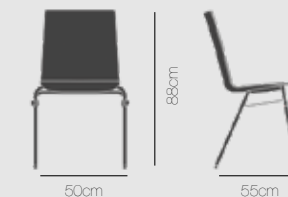

ohne Armlehnen

mit Armlehnen

stapelbar ca. 15 Stück

stapelbar ca. 15 Stück

Stapelbarkeit

Maße

Gewicht

5,5kg