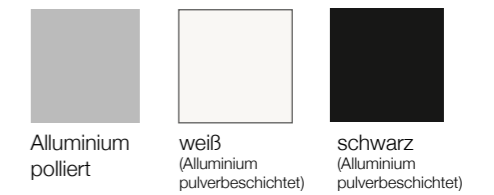

Armlehnen offen

- Aluminium schwarz
- Aluminium weiß
- Aluminium poliert

Armlehnen geschlossen

- Kunststoff schwarz
- Kunststoff weiß

Farbigkeiten

Kunststoffrahmen

Farbigkeiten

Untergestell / Armlehnen